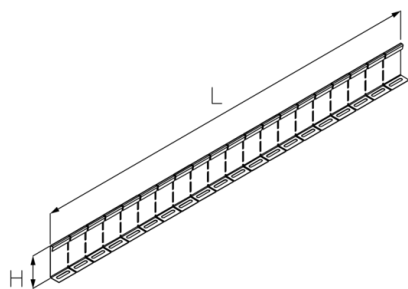

WPTRV 120

Weitspanntrennsteg, variabel, Höhe = 80 mm

Weitspanntrennsteg, variabel inkl. Befestigungsschrauben

Kabelkanaltrennung durch Formteile hindurch

Frei biegsam durch Segmente

Galvanizado en caliente según método Sendzimir, según DIN EN 10346

Product	H	B	L	G
WPTRV 120S	80 mm	25 mm	1000 mm	0,671 kg
incl.:				
3x FRSV 6X12	Flachrundschaube mit kurzem Vierkant, DIN 603			
3x SEMS 6	Mutter mit Flansch, DIN EN 1661			

H: Altura
B: Anchura
L: Longitud
G: Peso