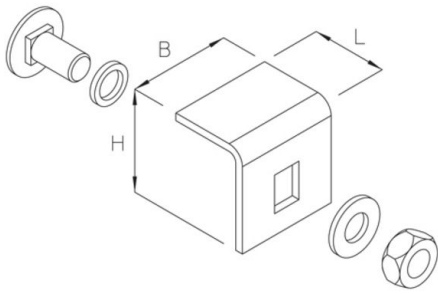

WLD-SW

Ángulo de protección de seguridad contra tormentas-Bandeja escalera autoportante (grandes vanos)

Ángulo de seguridad para la fijación de la tapa en exteriores

Cierre de seguridad apropiado para la utilización al aire libre. Según lo indicado se montarán como mínimo 6 unidades por cada 3 metros de tapa.

Galvanizado por inmersión en caliente según DIN EN ISO 1461

Product	H	B	L	t	G
WLD-SW F	40 mm	30 mm	40 mm	3,00 mm	0,06 kg
incl.:					
1x SEM 10F	Tuerca hexagonal, DIN 934				
1x UVS M10	Arandela bloqueante				
1x FRSV 10X20F	Tornillo de cabeza redonda con el cuadrado corto				

H: Altura
B: Anchura
L: Longitud
t: Espesor de material
G: Peso

DETAILS / APPLICATIONS