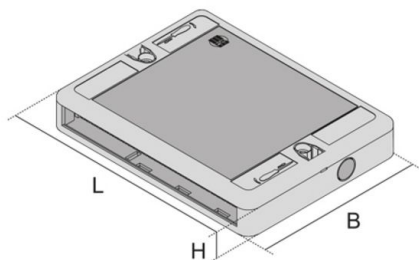

UV

Caja de distribución, WAGO

Distribuidor eléctrico bajo suelo, de plástico y precableado, equipado con conectores de conexión rápida de seguridad. Tensión nominal/corriente: 250 / 400V hasta 16 / 25A.

Sistema WAGO WINSTA MIDI

Poliamida

Product	H	B	L	color	Eingang	Ausgang	G
UV-S 6K	30 mm	145 mm	190 mm	Negro	2x5 polos	6x3 polos	0,40 kg
UV-W 6K	30 mm	145 mm	190 mm	Blanco	2x5 polos	6x3 polos	0,40 kg
UV-S0 6K	30 mm	145 mm	190 mm	Negro	1x clema	6x3 polos	0,40 kg
UV-W0 6K	30 mm	145 mm	190 mm	Blanco	1x clema	6x3 polos	0,40 kg

H: Altura
B: Anchura
L: Longitud
color:
Eingang:
Ausgang:
G: Peso

OPTIONAL ACCESSORIES

UVABU, UVBU-5PK, UVB-2K, UVBU-3PK