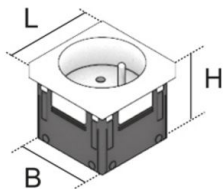

UST45FR 1

Base de enchufe, simple

Base de enchufe schuko simple de formato 45x45 mm, 2 polos 10/16 A 250 V~, con contactos a 33°, obturador de protección infantil y conexión rápida.

Policarbonato

Product	H	B	L	color	Ángulo insertable	G
UST45FR-W 1	42 mm	40 mm	45 mm	blanco (similar RAL 9010)	33 °	0,04 kg
UST45FR-R 1	42 mm	40 mm	45 mm	rojo (similar RAL 3003)	33 °	0,04 kg

H: Altura

B: Anchura

L: Longitud

color:

Ángulo insertable:

G: Peso

OPTIONAL ACCESSORIES

UAM 1