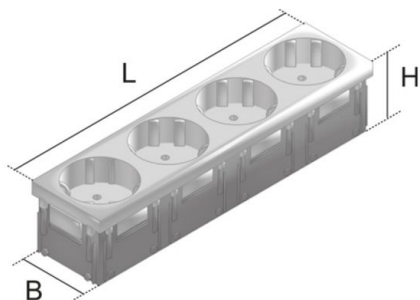

## UST45 4

Enchufe, cuádruple

Base de enchufe cuádruple con toma tierra en versión 45 x 45 mm, insertable, de plástico con contactos a 45°, embornamiento rápido, dispositivo de protección infantil y tensión / corriente nominal: AC 250 V, 10/16A.

### Policarbonato

Product	H	B	L	color	Ángulo insertable	G
UST45-W 4	40 mm	40 mm	180 mm	blanco (similar RAL 9003)	45 °	0,12 kg
UST45-R 4	40 mm	40 mm	180 mm	rojo (similar RAL 3000)	45 °	0,12 kg

**H:** Altura

**B:** Anchura

**L:** Longitud

**color:**

**Ángulo insertable:**

**G:** Peso