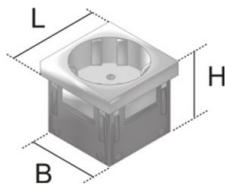

UST45 1

Enchufe, simple

Base de enchufe simple con toma de tierra en versión 45 x 45 mm, insertable, de plástico, con contactos a 33° o 0°, embornamiento rápido, dispositivo de protección infantil y tensión / corriente nominal: AC 250 V, 10/16A.

Policarbonato

Product	H	B	L	color	Ángulo insertable	G
UST45-W 1	42 mm	40 mm	45 mm	blanco (similar RAL 9010)	33 °	0,04 kg
UST45-R 1	42 mm	40 mm	45 mm	rojo (similar RAL 3003)	33 °	0,04 kg
UST45-O 1	42 mm	40 mm	45 mm	naranja (similar RAL 2004)	33 °	0,04 kg
UST45-G 1	42 mm	40 mm	45 mm	verde (similar RAL 6029)	33 °	0,04 kg
UST45-W 01	42 mm	40 mm	45 mm	blanco (similar RAL 9010)	-	0,04 kg
UST45-R 01	42 mm	40 mm	45 mm	rojo (similar RAL 3003)	-	0,04 kg
UST45-O 01	42 mm	40 mm	45 mm	naranja (similar RAL 2004)	-	0,04 kg
UST45-G 01	42 mm	40 mm	45 mm	verde (similar RAL 6029)	-	0,04 kg
UST45-S 01	42 mm	40 mm	45 mm	Negro (similar al RAL 7021)	-	0,04 kg

H: Altura

B: Anchura

L: Longitud

color:

Ángulo insertable:

G: Peso

OPTIONAL ACCESSORIES

UAM 1