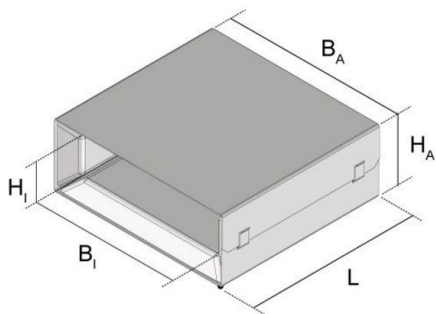

## UKBS CHALI

Manguito de protección contra incendios

Compartimento cortafuegos como caja plegable de cuatro lados S30/S90 para su instalación en una abertura de pared existente (altura = 90 mm, anchura = 180 mm). Para tabiques ligeros y paredes sólidas a partir de 100 mm de grosor.

Galvanizado en caliente según método Sendzimir, según DIN EN 10346

Product	Höhe <sub>i</sub>	Breite <sub>i</sub>	Höhe <sub>A</sub>	Breite <sub>A</sub>	L	E	G
UKBS 35-130S	35 mm	130 mm	60 mm	160 mm	150 mm	180 x 90 mm	1,60 kg

**Höhe<sub>i</sub>**: Höhe der belegbaren Öffnung (Innenmaß)

**Breite<sub>i</sub>**: Breite der belegbaren Öffnung (Innenmaß)

**Höhe<sub>A</sub>**: Höhe der Kabelbox (Außenmaß)

**Breite<sub>A</sub>**: Breite der Kabelbox (Außenmaß)

**L**: Longitud

**E**: Dimensión de montaje

**G**: Peso