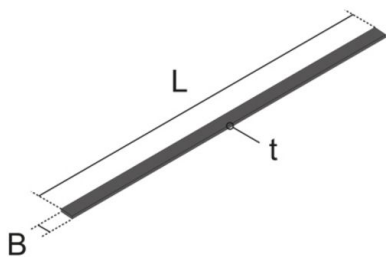

UGD 20

Tira de goma

Tira de goma autoadhesiva por una cara, para pegar en el perfil lateral.

Goma

Product	B	L	t	G
UGD 20-2	20 mm	10000 mm	2,00 mm	0,02 kg

B: Anchura
L: Longitud
t: Espesor de material
G: Peso