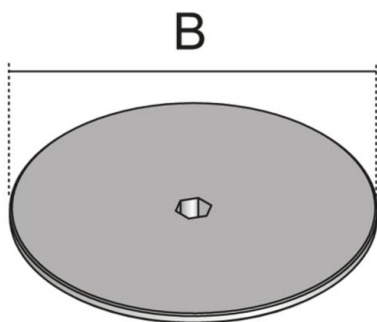

UETD80 WD

Tapa de tubo

Salida de tubo, redondo, atornillable, de aluminio

Aluminio

Product	B	color	G
UETD80-R-WD	92 mm	Aluminio	0,11 kg
UETD80-R-WD-SW	92 mm	Negro	0,11 kg
UETD80-R-WD-CR	92 mm	cromo	0,11 kg

Latón

Product	B	color	G
UETD80-R-WD-MMS	92 mm	Latón, sólido	0,11 kg

Acero inoxidable, n.º de material 1.4301 (V2A)

Product	B	color	G
UETD80-R-WD E	92 mm	acero inoxidable	0,34 kg

B: Anchura
color:
G: Peso

OPTIONAL ACCESSORIES