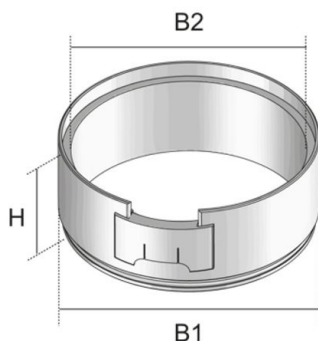

UET120 WD

Tubo

Tubo a modo de salida de cables sobre el suelo fabricado en aluminio para enroscar en un casquillo de limpieza. Apto para suelos que necesiten limpieza con agua. Diseñado para soportar las cargas habituales de tráfico en una oficina.

Material	Aluminio, anodizado de color natural o bien de acero inoxidable
Clase de montaje	Conexión por tornillo en el enchufe de limpieza
Área de aplicación	Suelos cuidados en mojado
Norma	según DIN EN 50085
Autorizaciones	según VDE / TÜV

Aluminio

Product	H	B1	B2	color	G
UET120-R-WD	36 mm	114 mm	103 mm	Aluminio	0,15 kg

H: Altura
B1: Anchura
B2: Anchura
color:
G: Peso