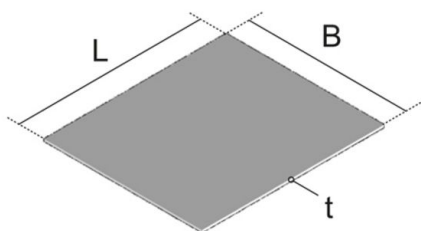

## UEKD V

Inserto de tapa, tapa abatible, cuadrada

Inserto de tapa de 3 mm de espesor de cartón para la reducción de la entalladura del revestimiento del suelo en la tapa abatible de poliamida cuadrado

### Cartón

Product	B	L	t	G
UEKD2-V 3	169 mm	210 mm	3,00 mm	0,1 kg

**B:** Anchura  
**L:** Longitud  
**t:** Espesor de material  
**G:** Peso