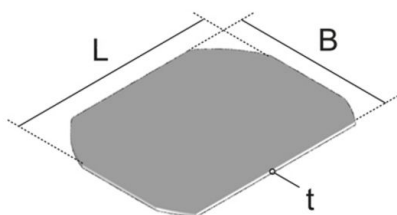

## UEKD R

Inserto de tapa, tapa abatible, redondo

Inserto de tapa de 3 mm de espesor de cartón para la reducción de la entalladura del revestimiento del suelo en la tapa abatible de poliamida redonda.

### Cartón

Product	B	L	t	G
UEKD2-R 3	174 mm	242 mm	3,00 mm	0,11 kg

**B:** Anchura  
**L:** Longitud  
**t:** Espesor de material  
**G:** Peso