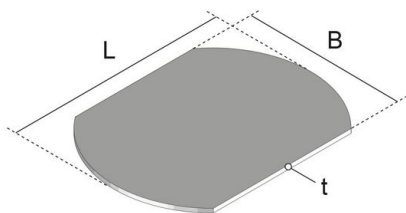

UEK R

Inserto de tapa, tapa abatible, redondo

Suplemento para reducir el hueco de revestimiento de pavimento en la tapa con bisagras redonda de poliamida.

Cartón

Product	B	L	t	G
UEK3-R 2	219 mm	290 mm	2,00 mm	0,073 kg
UEK3-R 5	219 mm	290 mm	5,00 mm	0,182 kg

Polivinilcloruro

Product	B	L	t	G
UEK3-R 6K	219 mm	290 mm	6,00 mm	0,15 kg

B: Anchura
L: Longitud
t: Espesor de material
G: Peso