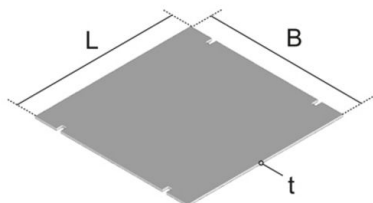

UEBD V

Inserto de tapa, tapa ciega, cuadrada

Inserto de tapa de 3 mm de espesor de cartón para la reducción de la entalladura del revestimiento del suelo en la tapa ciega de poliamida cuadrado

Cartón

Product	B	L	t	G
UEBD2-V 3	176 mm	247 mm	3,00 mm	0,1 kg

B: Anchura
L: Longitud
t: Espesor de material
G: Peso