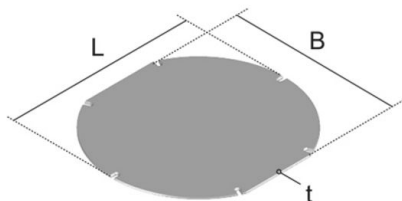

## UEBD R

Inserto de tapa, tapa ciega, redonda

Inserto de tapa de 3 mm de espesor de cartón para la reducción de la entalladura del revestimiento del suelo en la tapa ciega de poliamida redonda.

### Cartón

Product	B	L	t	G
UEBD2-R 3	176 mm	247 mm	3,00 mm	0,11 kg

**B:** Anchura  
**L:** Longitud  
**t:** Espesor de material  
**G:** Peso