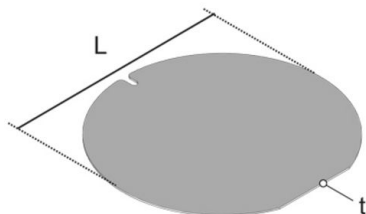

UEB R

Inserto de tapa, tapa ciega, redonda

Suplemento para reducir el hueco de revestimiento de pavimento en la tapa ciega redonda de poliamida.

Cartón

Product	L	t	G
UEB3-R 2	295 mm	2,00 mm	0,081 kg
UEB3-R 5	295 mm	5,00 mm	0,202 kg

Polivinilcloruro

Product	L	t	G
UEB3-R 6K	295 mm	6,00 mm	0,18 kg

L: Longitud
t: Espesor de material
G: Peso