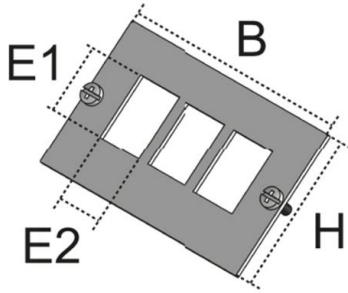

UDEP GG45

Tapeta embellecedora, datos

Placa de soporte de aluminio en color negro para instalar en adaptadores informáticos. Admite conectores jacks de datos.

Material	Aluminio, pintado en negro por una sola cara
Clase de montaje	Atornillable
Área de aplicación	Portamecanismos, datos
Acogida para fabricante	3M Deutschland GmbH: 3M Volition Rj45 módulo de conexión CAT6A PL 180 (05-753-21200) 3M Deutschland GmbH: 3M Volition K6 Rj45 módulo de conexión STP, apantallado individual (43096-746 00) 3M Deutschland GmbH: 3M Volition K6 Rj45 módulo de conexión STP, sin caperuza protectora (43096-747 00) Brand-Rex: Cat6Plus módulo apantallado C6CJAKS000 Brand-Rex: 10GPlus módulo apantallado AC6JAKS000 Dätwyler: Unilan PS-GG45 7A 1000 MHz con Clip Nexans: LANmark módulo con Keystone Clip rojo

Aluminio

Product	H	B	E1	E2	Jacks de datos	G
UDEP-GG45 3	46 mm	75 mm	20,1 mm	14,7 mm	3	0,03 kg

H: Altura
B: Anchura
E1: Dimensión de montaje
E2: Dimensión de montaje
Jacks de datos: Cantidad máx. de conectores de datos
G: Peso