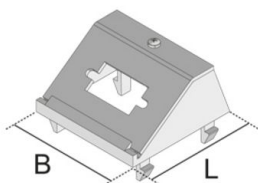

UDAP45 VGA

Cobertura de datos, 45x45 mm

Tapeta de datos, salida a 35 °, para instalar un conector VGA/D-Sub 9 con abertura de instalación 11,4 x 20,5 mm.

Poliamida

| Product | H | B | L | color | G |
|--------------|-------|-------|-------|-------|---------|
| UDAP45-VGA 1 | 22 mm | 45 mm | 45 mm | Negro | 0,01 kg |

H: Altura
B: Anchura
L: Longitud
color:
G: Peso

OPTIONAL ACCESSORIES

UG45