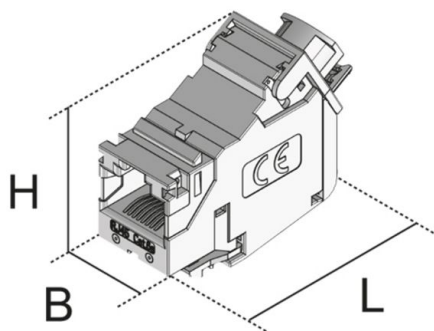

UDAEUM

Conector datos

Módulo universal Cat. 6A iso A, RJ 45, blindado STP, apto para adaptador standard tipo keystone

Material	Carcasa frontal: zinc fundido a presión
----------	---

Product	H	B	L	Steckplätze	G
UDAEUM-CAT6 1	31 mm	14,6 mm	35,5 mm	1	0,03 kg

H: Altura
B: Anchura
L: Longitud
Steckplätze:
G: Peso

OPTIONAL ACCESSORIES

UDEP KR, UDEP RMSC 3, UDAP45 KS, UDA22-KS