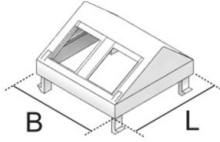

## UDA45-RM

Adaptador de datos, Reichle & De-Massari, 45x45 mm

Tapeta de datos inclinada a 30°, para encajar dos conectores R&M.

### Acrilonitrilo Butadieno Estireno Copolímero

| Product    | B     | L     | color  | G       |
|------------|-------|-------|--------|---------|
| UDA45-RM 2 | 45 mm | 45 mm | Blanco | 0,02 kg |

**B:** Anchura