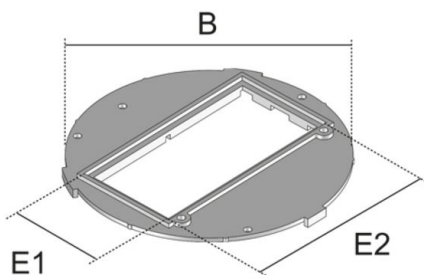

UARM-4-1

Tapeta embellecedora para 4x UDAE22

Placa de recubrimiento, redonda de plástico, de una pieza, para el montaje de 2 mecanismos insertables de 22 x 45 mm

Acrilonitrilo Butadieno Estireno Copolímero

Product	B	E1	E2	color	G
UARM-4-1 118	114 mm	40,5 mm	86 mm	RAL 9011 (Negro grafito)	0,02 kg

B: Anchura

E1: Dimensión de montaje

E2: Dimensión de montaje

color:

G: Peso