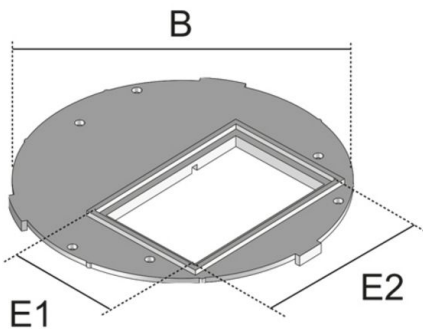

UARM-3-1

Tapeta embellecedora para 3x UDAE22

Tapeta embellecedora, redonda y de plástico, de una pieza, para el montaje de 3 mecanismos de instalación insertables de 22 x 45 mm, cajas de conexión de datos o una caja de enchufe con puesta a tierra de con una caja de conexión de datos de 22x45 mm.

Acrilonitrilo Butadieno Estireno Copolímero

Product	B	E1	E2	color	G
UARM-3-1 118	114 mm	40,5 mm	63 mm	RAL 9011 (Negro grafito)	0,02 kg

B: Anchura
E1: Dimensión de montaje
E2: Dimensión de montaje
color:
G: Peso