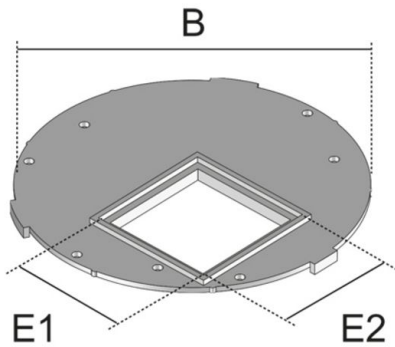

## UARM-2-1

Tapeta embellecedora para 2x UDAE22

Tapeta embellecedora, redonda y de plástico, de una pieza, para el montaje de 2 tomas de conexión de datos insertables o una base de enchufe con puesta a tierra de 45x45 mm.

### Acrilonitrilo Butadieno Estireno Copolímero

Product	B	E1	E2	color	G
UARM-2-1 118	114 mm	40,5 mm	40,5 mm	RAL 9011 (Negro grafito)	0,03 kg

**B:** Anchura

**E1:** Dimensión de montaje

**E2:** Dimensión de montaje