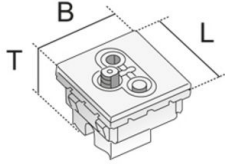

UANT45

Toma de antena TV/radio/SAT, 45x45 mm

Enchufe individual TV/ radio/ SAT para insertar en aperturas de instalación de 45x45 mm.

Salida: TV: IEC-Conector (male) IEC 60 169-2, FM: IEC-Enchufe (female) IEC 60 169-2, SAT: F-Enchufe (female) IEC 60 169-24
 Frecuencia: TV: 5-68, 120-862 Mhz, FM: 87,5-108 Mhz, SAT: 950-2150 Mhz
 Conexión: 75 Ohm Protección: UHF > 65 dB, VHF > 75 dB, SAT > 55 dB
 Dimensión del cable recomendado: 7 mm

Policarbonato

Product	B	L	T	color	G
UANT45 1	45 mm	45 mm	33 mm	Blanco	0,07 kg

B: Anchura
L: Longitud
T: Profundidad
color:
G: Peso

OPTIONAL ACCESSORIES

UAM 1