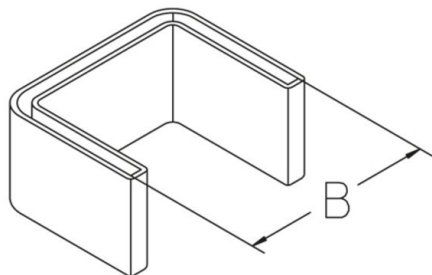

## SU 80

Tapa protectora, KHU 80

### Polietileno

Product	B	G
SU 80	80 mm	0,03 kg

**B:** Anchura  
**G:** Peso