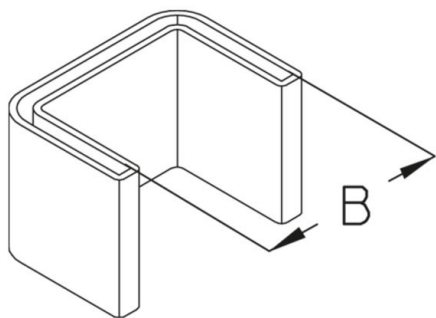

## SU 60

Tapa protectora, KHU 60

### Polietileno

Product	B	G
SU 60	60 mm	0,02 kg

**B:** Anchura  
**G:** Peso