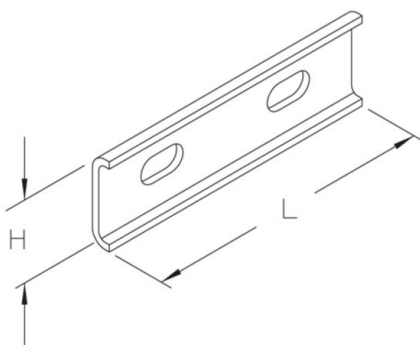

SLV

Unión lateral bandeja escalera para barcos

Sin galvanizar

Product	H	L	G
SLV B	38 mm	120 mm	0,1 kg
incl.: 2x KLS 10X20F		Set de fijación	

Galvanizado por inmersión en caliente según DIN EN ISO 1461

Product	H	L	G
SLV F	38 mm	120 mm	0,1 kg
incl.: 2x KLS 10X20F		Set de fijación	

Granallado e imprimado

Product	H	L	G
SLV M	38 mm	120 mm	0,1 kg
incl.: 2x KLS 10X20F		Set de fijación	

H: Altura

L: Longitud
G: Peso

DETAILS / APPLICATIONS