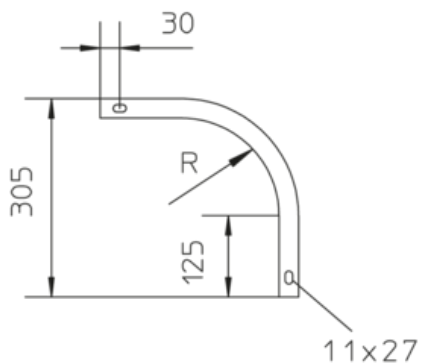

Granallado e imprimado

Product	H	B	R	G
SLS 075M	30 mm	75 mm	150 mm	0,9 kg
SLS 100M	30 mm	100 mm	150 mm	1 kg
SLS 150M	30 mm	150 mm	150 mm	1 kg
SLS 200M	30 mm	200 mm	150 mm	1,3 kg
SLS 250M	30 mm	250 mm	150 mm	1,5 kg
SLS 300M	30 mm	300 mm	150 mm	1,7 kg
SLS 400M	30 mm	400 mm	150 mm	2,8 kg
SLS 500M	30 mm	500 mm	150 mm	3,3 kg

H: Altura
B: Anchura
R: Radio
G: Peso

DETAILS / APPLICATIONS

OPTIONAL ACCESSORIES

SLW, SLV, SLVV