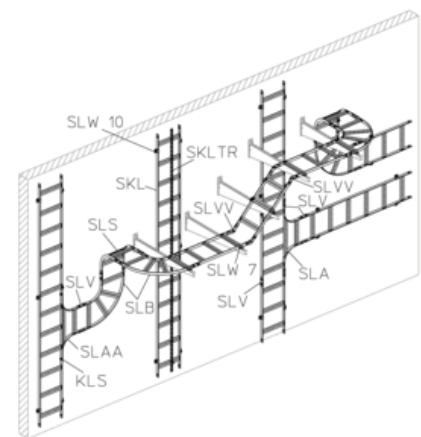

Granallado e imprimado

Product	H	B	R	G
SLS 075M	30 mm	75 mm	150 mm	0,9 kg
SLS 100M	30 mm	100 mm	150 mm	1 kg
SLS 150M	30 mm	150 mm	150 mm	1 kg
SLS 200M	30 mm	200 mm	150 mm	1,3 kg
SLS 250M	30 mm	250 mm	150 mm	1,5 kg
SLS 300M	30 mm	300 mm	150 mm	1,7 kg
SLS 400M	30 mm	400 mm	150 mm	2,8 kg
SLS 500M	30 mm	500 mm	150 mm	3,3 kg

H: Altura
B: Anchura
R: Radio
G: Peso

DETAILS / APPLICATIONS

OPTIONAL ACCESSORIES

SLW, SLV, SLVV