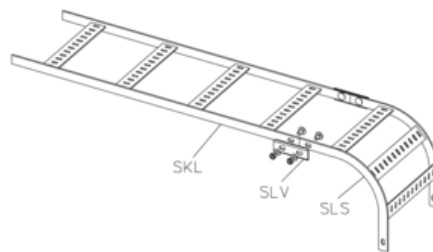

Granallado e imprimado

Product	H	B	R	G
SLS 075M	30 mm	75 mm	150 mm	0,9 kg
SLS 100M	30 mm	100 mm	150 mm	1 kg
SLS 150M	30 mm	150 mm	150 mm	1 kg
SLS 200M	30 mm	200 mm	150 mm	1,3 kg
SLS 250M	30 mm	250 mm	150 mm	1,5 kg
SLS 300M	30 mm	300 mm	150 mm	1,7 kg
SLS 400M	30 mm	400 mm	150 mm	2,8 kg
SLS 500M	30 mm	500 mm	150 mm	3,3 kg

H: Altura
B: Anchura
R: Radio
G: Peso

DETAILS / APPLICATIONS

OPTIONAL ACCESSORIES

SLW, SLV, SLVV