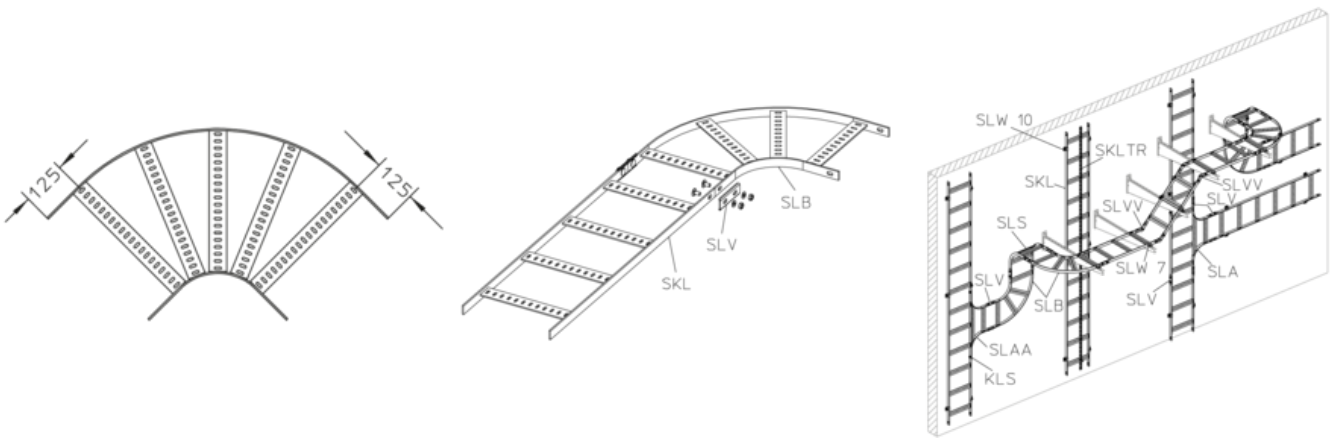

Granallado e imprimado

Product	H	B	R	G
SLB 075M	30 mm	75 mm	100 mm	1,6 kg
SLB 100M	30 mm	100 mm	100 mm	1,7 kg
SLB 150M	30 mm	150 mm	100 mm	2 kg
SLB 200M	30 mm	200 mm	100 mm	2,2 kg
SLB 250M	30 mm	250 mm	100 mm	2,8 kg
SLB 300M	30 mm	300 mm	150 mm	3,7 kg
SLB 400M	30 mm	400 mm	150 mm	4,5 kg
SLB 500M	30 mm	500 mm	200 mm	6,1 kg

H: Altura
B: Anchura
R: Radio
G: Peso

DETAILS / APPLICATIONS

OPTIONAL ACCESSORIES

SLW, SLV, SLVV