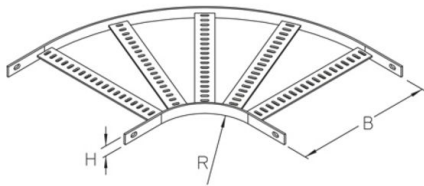

SLB

Curva bandeja escalera para barcos, Altura=30 mm

Curva de 90 grados horizontal, bandeja para barcos

Sin galvanizar

Product	H	B	R	G
SLB 075B	30 mm	75 mm	100 mm	1,6 kg
SLB 100B	30 mm	100 mm	100 mm	1,7 kg
SLB 150B	30 mm	150 mm	100 mm	2 kg
SLB 200B	30 mm	200 mm	100 mm	2,2 kg
SLB 250B	30 mm	250 mm	100 mm	2,8 kg
SLB 300B	30 mm	300 mm	150 mm	3,7 kg
SLB 400B	30 mm	400 mm	150 mm	4,5 kg
SLB 500B	30 mm	500 mm	200 mm	6,1 kg

Galvanizado por inmersión en caliente según DIN EN ISO 1461

Product	H	B	R	G
SLB 075F	30 mm	75 mm	100 mm	1,6 kg
SLB 100F	30 mm	100 mm	100 mm	1,7 kg
SLB 150F	30 mm	150 mm	100 mm	2 kg
SLB 200F	30 mm	200 mm	100 mm	2,2 kg
SLB 250F	30 mm	250 mm	100 mm	2,8 kg
SLB 300F	30 mm	300 mm	150 mm	3,7 kg
SLB 400F	30 mm	400 mm	150 mm	4,5 kg
SLB 500F	30 mm	500 mm	200 mm	6,1 kg

Granallado e imprimado

Product	H	B	R	G
SLB 075M	30 mm	75 mm	100 mm	1,6 kg
SLB 100M	30 mm	100 mm	100 mm	1,7 kg
SLB 150M	30 mm	150 mm	100 mm	2 kg
SLB 200M	30 mm	200 mm	100 mm	2,2 kg
SLB 250M	30 mm	250 mm	100 mm	2,8 kg
SLB 300M	30 mm	300 mm	150 mm	3,7 kg
SLB 400M	30 mm	400 mm	150 mm	4,5 kg
SLB 500M	30 mm	500 mm	200 mm	6,1 kg