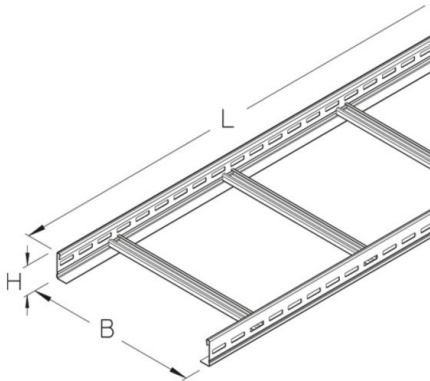

LGGS 60

Bandeja escalera, perfil en L, pesada altura = 60 mm

Bandeja de escalera pesada con perforaciones continuas en los largueros. Travesaño soldado de telerail de 30x15 mm. Conductividad eléctrica probada según DIN EN 61537.

Este artículo también está disponible en acero inoxidable con el n.º de material 1.4571/1.4404 (V4A).

Galvanizado en caliente según método Sendzimir, según DIN EN 10346

Product	H	B	L	A	Q _{LK}	G
LGGS 60-20-3S	60 mm	200 mm	3000 mm	81 cm ²	0,23 kN/m	10,41 kg
LGGS 60-30-3S	60 mm	300 mm	3000 mm	122 cm ²	0,34 kN/m	11,29 kg
LGGS 60-40-3S	60 mm	400 mm	3000 mm	162 cm ²	0,45 kN/m	12,17 kg
LGGS 60-50-3S	60 mm	500 mm	3000 mm	203 cm ²	0,57 kN/m	13,06 kg
LGGS 60-60-3S	60 mm	600 mm	3000 mm	243 cm ²	0,68 kN/m	13,94 kg
LGGS 60-20S	60 mm	200 mm	6000 mm	81 cm ²	0,23 kN/m	20,81 kg
LGGS 60-30S	60 mm	300 mm	6000 mm	122 cm ²	0,34 kN/m	22,58 kg
LGGS 60-40S	60 mm	400 mm	6000 mm	162 cm ²	0,45 kN/m	24,35 kg
LGGS 60-50S	60 mm	500 mm	6000 mm	203 cm ²	0,57 kN/m	26,12 kg
LGGS 60-60S	60 mm	600 mm	6000 mm	243 cm ²	0,68 kN/m	27,89 kg