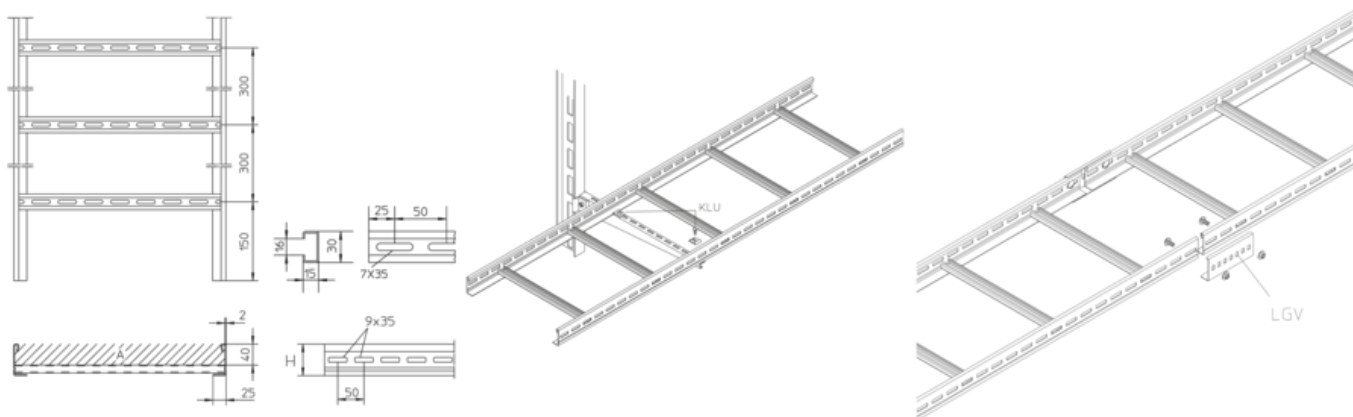

Product	H	B	L	A	Q_{LK}	G
LGGS 60-30F	60 mm	300 mm	6000 mm	122 cm²	0,34 kN/m	24,16 kg
LGGS 60-40F	60 mm	400 mm	6000 mm	162 cm²	0,45 kN/m	26,05 kg
LGGS 60-50F	60 mm	500 mm	6000 mm	203 cm²	0,57 kN/m	27,95 kg
LGGS 60-60F	60 mm	600 mm	6000 mm	243 cm²	0,68 kN/m	29,84 kg

H: Altura
B: Anchura
L: Longitud
A: Área de la sección transversal
 Q_{LK} : Carga lineal cable de alimentación
G: Peso

DETAILS / APPLICATIONS