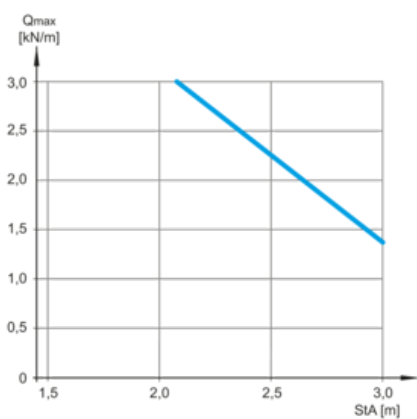

Product	H	B	L	A	Q_{LK}	G
LGGS 60-30F	60 mm	300 mm	6000 mm	122 cm²	0,34 kN/m	24,16 kg
LGGS 60-40F	60 mm	400 mm	6000 mm	162 cm²	0,45 kN/m	26,05 kg
LGGS 60-50F	60 mm	500 mm	6000 mm	203 cm²	0,57 kN/m	27,95 kg
LGGS 60-60F	60 mm	600 mm	6000 mm	243 cm²	0,68 kN/m	29,84 kg

H: Altura
B: Anchura
L: Longitud
A: Área de la sección transversal
 Q_{LK} : Carga lineal cable de alimentación
G: Peso

DETAILS / APPLICATIONS