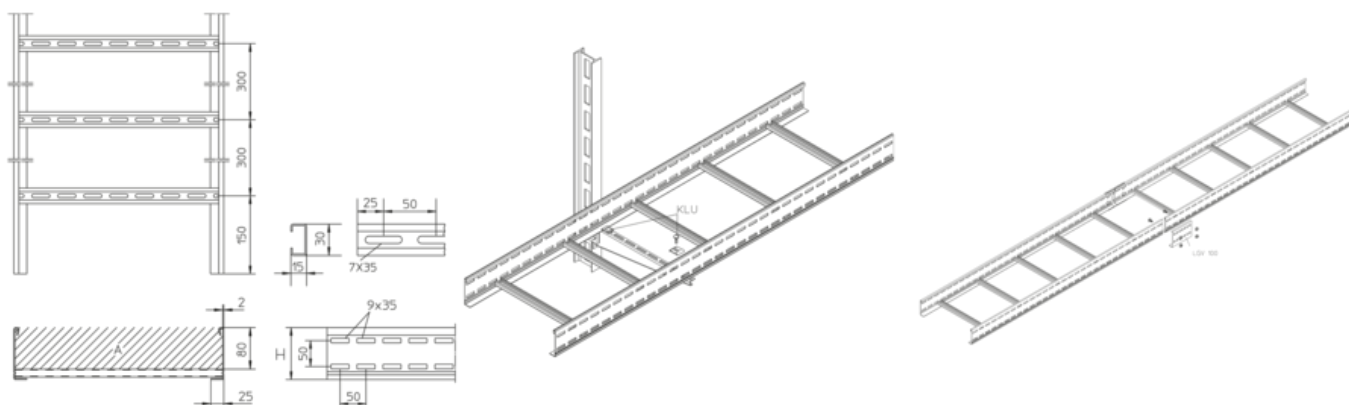

LGGS 100

Bandeja escalera, perfil en L, pesada, altura = 100 mm

Bandeja de escalera pesada con perforaciones continuas en los largueros. Travesaño soldado de telerail de 30x15 mm. Conductividad eléctrica probada según DIN EN 61537.

Galvanizado por inmersión en caliente según DIN EN ISO 1461

Product	H	B	L	A	Q _{LK}	G
LGGS 100-20-3F	100 mm	200 mm	3000 mm	161 cm ²	0,45 kN/m	14,53 kg
LGGS 100-30-3F	100 mm	300 mm	3000 mm	242 cm ²	0,68 kN/m	15,48 kg
LGGS 100-40-3F	100 mm	400 mm	3000 mm	322 cm ²	0,9 kN/m	16,42 kg
LGGS 100-50-3F	100 mm	500 mm	3000 mm	403 cm ²	1,13 kN/m	17,37 kg
LGGS 100-60-3F	100 mm	600 mm	3000 mm	483 cm ²	1,35 kN/m	18,32 kg
LGGS 100-20F	100 mm	200 mm	6000 mm	161 cm ²	0,45 kN/m	29,06 kg

Product	H	B	L	A	Q_{LK}	G
LGGS 100-30F	100 mm	300 mm	6000 mm	242 cm ²	0,68 kN/m	30,95 kg
LGGS 100-40F	100 mm	400 mm	6000 mm	322 cm ²	0,9 kN/m	32,85 kg
LGGS 100-50F	100 mm	500 mm	6000 mm	403 cm ²	1,13 kN/m	34,74 kg
LGGS 100-60F	100 mm	600 mm	6000 mm	483 cm ²	1,35 kN/m	36,63 kg

H: Altura
B: Anchura
L: Longitud
A: Área de la sección transversal
 Q_{LK} : Carga lineal cable de alimentación
G: Peso

DETAILS / APPLICATIONS

OPTIONAL ACCESSORIES

LGIB 100, LGAB 100, LGAA 100, LGA 100, LGK 100, LGVB 100, LGV 100, LGVH 100, LGVV 100, LGTR 100, SL 100, LGKAB, KLU, H, LD, LDR