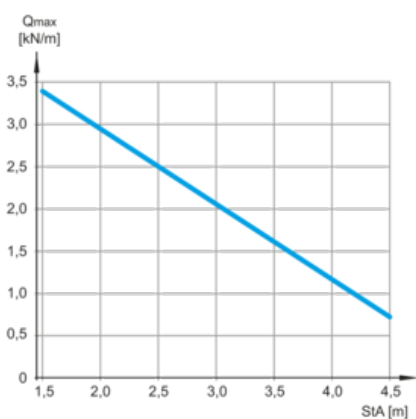

Product	H	B	L	A	Q_{LK}	G
LGGS 100-30F	100 mm	300 mm	6000 mm	242 cm²	0,68 kN/m	30,95 kg
LGGS 100-40F	100 mm	400 mm	6000 mm	322 cm²	0,9 kN/m	32,85 kg
LGGS 100-50F	100 mm	500 mm	6000 mm	403 cm²	1,13 kN/m	34,74 kg
LGGS 100-60F	100 mm	600 mm	6000 mm	483 cm²	1,35 kN/m	36,63 kg

H: Altura
B: Anchura
L: Longitud
A: Área de la sección transversal
 Q_{LK} : Carga lineal cable de alimentación
G: Peso

DETAILS / APPLICATIONS