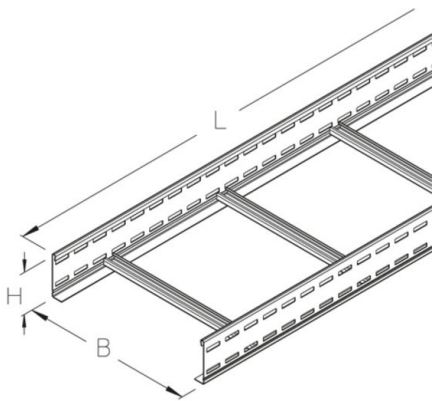

LGGS 100

Bandeja escalera, perfil en L, pesada, altura = 100 mm

Bandeja de escalera pesada con perforaciones continuas en los largueros. Travesaño soldado de telerail de 30x15 mm. Conductividad eléctrica probada según DIN EN 61537.

Galvanizado en caliente según método Sendzimir, según DIN EN 10346

Product	H	B	L	A	Q _{LK}	G
LGGS 100-20-3S	100 mm	200 mm	3000 mm	161 cm ²	0,45 kN/m	13,58 kg
LGGS 100-30-3S	100 mm	300 mm	3000 mm	242 cm ²	0,68 kN/m	14,46 kg
LGGS 100-40-3S	100 mm	400 mm	3000 mm	322 cm ²	0,9 kN/m	15,35 kg
LGGS 100-50-3S	100 mm	500 mm	3000 mm	403 cm ²	1,13 kN/m	16,23 kg
LGGS 100-60-3S	100 mm	600 mm	3000 mm	483 cm ²	1,35 kN/m	17,12 kg
LGGS 100-20S	100 mm	200 mm	6000 mm	161 cm ²	0,45 kN/m	27,16 kg
LGGS 100-30S	100 mm	300 mm	6000 mm	242 cm ²	0,68 kN/m	28,93 kg
LGGS 100-40S	100 mm	400 mm	6000 mm	322 cm ²	0,9 kN/m	30,7 kg
LGGS 100-50S	100 mm	500 mm	6000 mm	403 cm ²	1,13 kN/m	32,47 kg
LGGS 100-60S	100 mm	600 mm	6000 mm	483 cm ²	1,35 kN/m	34,23 kg

Galvanizado por inmersión en caliente según DIN EN ISO 1461

Product	H	B	L	A	Q _{LK}	G
LGGS 100-20-3F	100 mm	200 mm	3000 mm	161 cm ²	0,45 kN/m	14,53 kg
LGGS 100-30-3F	100 mm	300 mm	3000 mm	242 cm ²	0,68 kN/m	15,48 kg
LGGS 100-40-3F	100 mm	400 mm	3000 mm	322 cm ²	0,9 kN/m	16,42 kg
LGGS 100-50-3F	100 mm	500 mm	3000 mm	403 cm ²	1,13 kN/m	17,37 kg
LGGS 100-60-3F	100 mm	600 mm	3000 mm	483 cm ²	1,35 kN/m	18,32 kg
LGGS 100-20F	100 mm	200 mm	6000 mm	161 cm ²	0,45 kN/m	29,06 kg