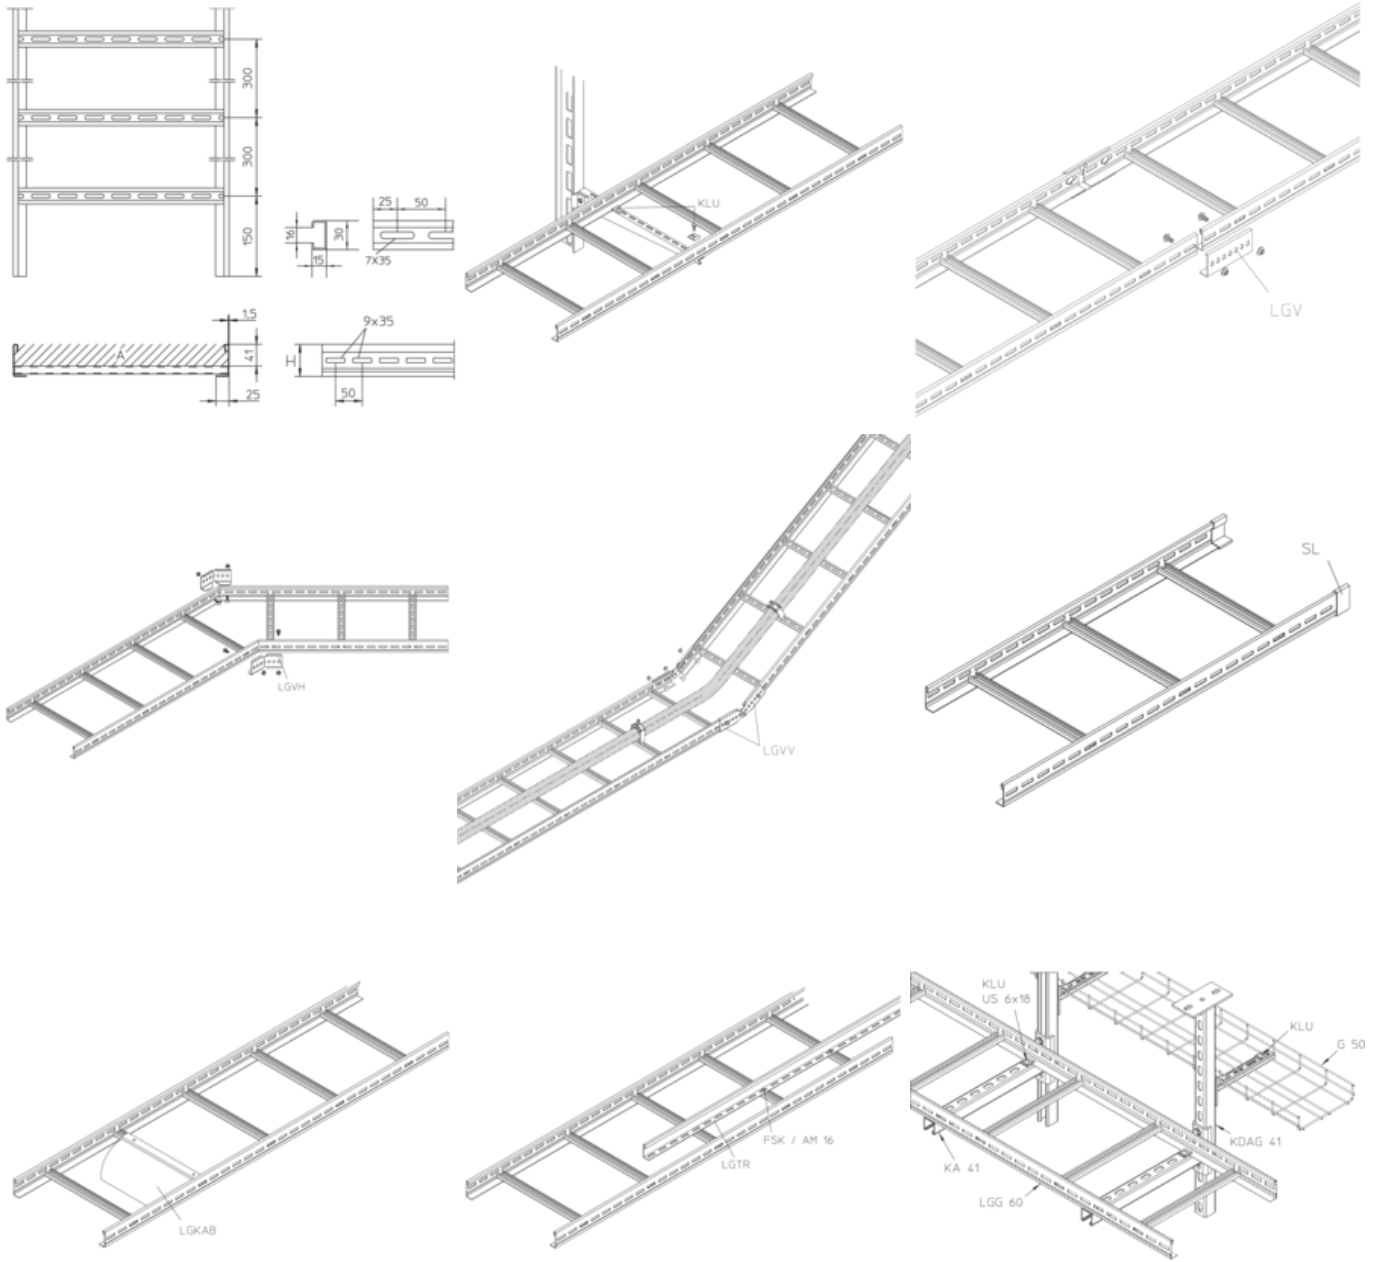

LGG 60

Bandeja escalera, perfil en L, altura = 60 mm

Bandeja de escalera con perfiles laterales perforados y travesaños en perfil C soldados. Travesaño soldado de teleraíl de 30x15 mm. Conductividad eléctrica probada según DIN EN 61537.

Product	H	B	L	A	Q _{LK}	G
LGG 60-50F	60 mm	500 mm	6000 mm	203 cm ²	0,57 kN/m	21,36 kg
LGG 60-60F	60 mm	600 mm	6000 mm	243 cm ²	0,68 kN/m	22,83 kg

Acero inoxidable, n.º de material 1.4301 (V2A)

Product	H	B	L	A	Q _{LK}	G
LGG 60-30-3E	60 mm	300 mm	3000 mm	122 cm ²	0,34 kN/m	8,66 kg
LGG 60-40-3E	60 mm	400 mm	3000 mm	162 cm ²	0,45 kN/m	9,35 kg
LGG 60-50-3E	60 mm	500 mm	3000 mm	203 cm ²	0,57 kN/m	10,05 kg
LGG 60-60-3E	60 mm	600 mm	3000 mm	243 cm ²	0,68 kN/m	10,74 kg
LGG 60-20E	60 mm	200 mm	6000 mm	81 cm ²	0,23 kN/m	15,95 kg
LGG 60-30E	60 mm	300 mm	6000 mm	122 cm ²	0,34 kN/m	17,33 kg
LGG 60-40E	60 mm	400 mm	6000 mm	162 cm ²	0,45 kN/m	18,71 kg
LGG 60-50E	60 mm	500 mm	6000 mm	203 cm ²	0,57 kN/m	20,09 kg
LGG 60-60E	60 mm	600 mm	6000 mm	243 cm ²	0,68 kN/m	21,47 kg

H: Altura
B: Anchura
L: Longitud
A: Área de la sección transversal
Q_{LK}: Carga lineal cable de alimentación
G: Peso

DETAILS / APPLICATIONS

OPTIONAL ACCESSORIES

LGIB 60, LGAB 60, LGAA 60, LGA 60, LGK 60, LGVB 60, LGV 60, LGVH 60, LGVV 60, LGTR 60, SL 60, LGKAB, KLU, H, LD, LDR, STD-A