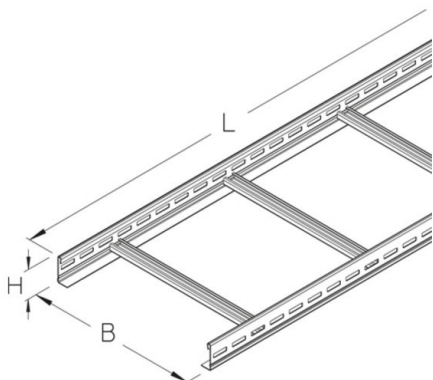

LGG 60

Bandeja escalera, perfil en L, altura = 60 mm

Bandeja de escalera con perfiles laterales perforados y travesaños en perfil C soldados. Travesaño soldado de teleraíl de 30x15 mm. Conductividad eléctrica probada según DIN EN 61537.

Este artículo también está disponible en acero inoxidable con el n.º de material 1.4571/1.4404 (V4A).

Galvanizado en caliente según método Sendzimir, según DIN EN 10346

Product	H	B	L	A	Q _{LK}	G
LGG 60-30-3S	60 mm	300 mm	3000 mm	122 cm ²	0,34 kN/m	8,61 kg
LGG 60-40-3S	60 mm	400 mm	3000 mm	162 cm ²	0,45 kN/m	9,3 kg
LGG 60-50-3S	60 mm	500 mm	3000 mm	203 cm ²	0,57 kN/m	9,98 kg
LGG 60-60-3S	60 mm	600 mm	3000 mm	243 cm ²	0,68 kN/m	10,67 kg
LGG 60-20S	60 mm	200 mm	6000 mm	81 cm ²	0,23 kN/m	15,84 kg
LGG 60-30S	60 mm	300 mm	6000 mm	122 cm ²	0,34 kN/m	17,22 kg
LGG 60-40S	60 mm	400 mm	6000 mm	162 cm ²	0,45 kN/m	18,59 kg
LGG 60-50S	60 mm	500 mm	6000 mm	203 cm ²	0,57 kN/m	19,96 kg
LGG 60-60S	60 mm	600 mm	6000 mm	243 cm ²	0,68 kN/m	21,34 kg