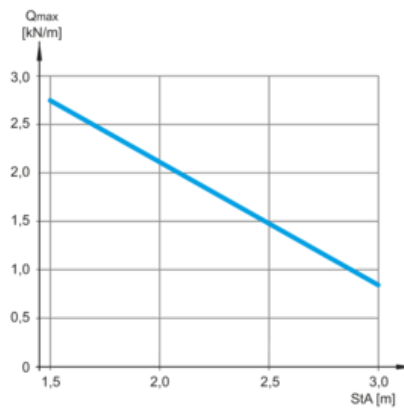

Product	H	B	L	A	Q _{LK}	G
LGG 60-50F	60 mm	500 mm	6000 mm	203 cm ²	0,57 kN/m	21,36 kg
LGG 60-60F	60 mm	600 mm	6000 mm	243 cm ²	0,68 kN/m	22,83 kg

Acero inoxidable, n.º de material 1.4301 (V2A)

Product	H	B	L	A	Q _{LK}	G
LGG 60-30-3E	60 mm	300 mm	3000 mm	122 cm ²	0,34 kN/m	8,66 kg
LGG 60-40-3E	60 mm	400 mm	3000 mm	162 cm ²	0,45 kN/m	9,35 kg
LGG 60-50-3E	60 mm	500 mm	3000 mm	203 cm ²	0,57 kN/m	10,05 kg
LGG 60-60-3E	60 mm	600 mm	3000 mm	243 cm ²	0,68 kN/m	10,74 kg
LGG 60-20E	60 mm	200 mm	6000 mm	81 cm ²	0,23 kN/m	15,95 kg
LGG 60-30E	60 mm	300 mm	6000 mm	122 cm ²	0,34 kN/m	17,33 kg
LGG 60-40E	60 mm	400 mm	6000 mm	162 cm ²	0,45 kN/m	18,71 kg
LGG 60-50E	60 mm	500 mm	6000 mm	203 cm ²	0,57 kN/m	20,09 kg
LGG 60-60E	60 mm	600 mm	6000 mm	243 cm ²	0,68 kN/m	21,47 kg

H: Altura
B: Anchura
L: Longitud
A: Área de la sección transversal
Q_{LK}: Carga lineal cable de alimentación
G: Peso

DETAILS / APPLICATIONS

OPTIONAL ACCESSORIES

LGIB 60, LGAB 60, LGAA 60, LGA 60, LGK 60, LGVB 60, LGV 60, LGVH 60, LGVV 60, LGTR 60, SL 60, LGKAB, KLU, H, LD, LDR, STD-A