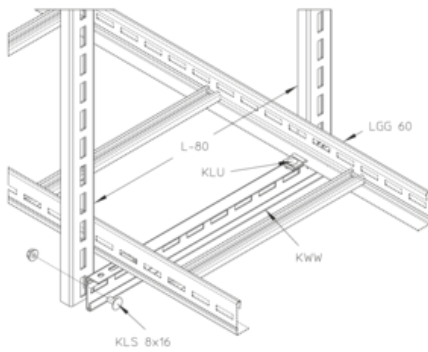

LGG 60

Bandeja escalera, perfil en L, altura = 60 mm

Bandeja de escalera con perfiles laterales perforados y travesaños en perfil C soldados. Travesaño soldado de teleraíl de 30x15 mm. Conductividad eléctrica probada según DIN EN 61537.

Galvanizado por inmersión en caliente según DIN EN ISO 1461

Product	H	B	L	A	Q _{LK}	G
LGG 60-30-3F	60 mm	300 mm	3000 mm	122 cm ²	0,34 kN/m	9,21 kg
LGG 60-40-3F	60 mm	400 mm	3000 mm	162 cm ²	0,45 kN/m	9,95 kg
LGG 60-50-3F	60 mm	500 mm	3000 mm	203 cm ²	0,57 kN/m	10,68 kg
LGG 60-60-3F	60 mm	600 mm	3000 mm	243 cm ²	0,68 kN/m	11,42 kg
LGG 60-20F	60 mm	200 mm	6000 mm	81 cm ²	0,23 kN/m	16,95 kg
LGG 60-30F	60 mm	300 mm	6000 mm	122 cm ²	0,34 kN/m	18,42 kg
LGG 60-40F	60 mm	400 mm	6000 mm	162 cm ²	0,45 kN/m	19,89 kg

Product	H	B	L	A	Q _{LK}	G
LGG 60-50F	60 mm	500 mm	6000 mm	203 cm ²	0,57 kN/m	21,36 kg
LGG 60-60F	60 mm	600 mm	6000 mm	243 cm ²	0,68 kN/m	22,83 kg

Acero inoxidable, n.º de material 1.4301 (V2A)

Product	H	B	L	A	Q _{LK}	G
LGG 60-30-3E	60 mm	300 mm	3000 mm	122 cm ²	0,34 kN/m	8,66 kg
LGG 60-40-3E	60 mm	400 mm	3000 mm	162 cm ²	0,45 kN/m	9,35 kg
LGG 60-50-3E	60 mm	500 mm	3000 mm	203 cm ²	0,57 kN/m	10,05 kg
LGG 60-60-3E	60 mm	600 mm	3000 mm	243 cm ²	0,68 kN/m	10,74 kg
LGG 60-20E	60 mm	200 mm	6000 mm	81 cm ²	0,23 kN/m	15,95 kg
LGG 60-30E	60 mm	300 mm	6000 mm	122 cm ²	0,34 kN/m	17,33 kg
LGG 60-40E	60 mm	400 mm	6000 mm	162 cm ²	0,45 kN/m	18,71 kg
LGG 60-50E	60 mm	500 mm	6000 mm	203 cm ²	0,57 kN/m	20,09 kg
LGG 60-60E	60 mm	600 mm	6000 mm	243 cm ²	0,68 kN/m	21,47 kg

H: Altura
B: Anchura
L: Longitud
A: Área de la sección transversal
Q_{LK}: Carga lineal cable de alimentación
G: Peso

DETAILS / APPLICATIONS

OPTIONAL ACCESSORIES

LGIB 60, LGAB 60, LGAA 60, LGA 60, LGK 60, LGVB 60, LGV 60, LGVH 60, LGVV 60, LGTR 60, SL 60, LGKAB, KLU, H, LD, LDR, STD-A