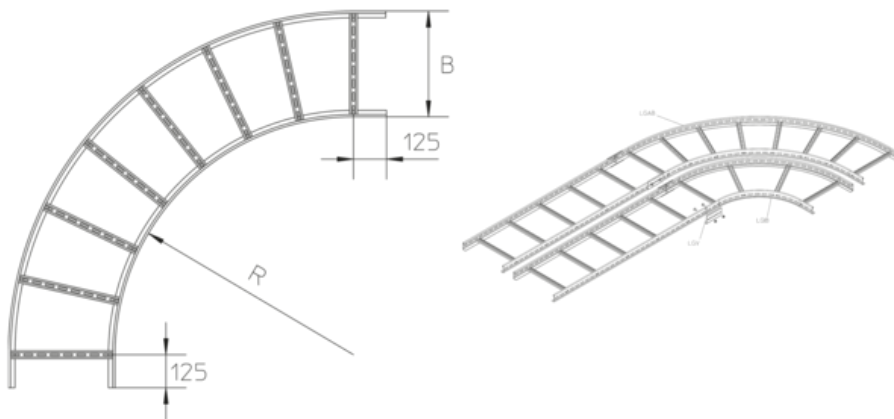

DETAILS / APPLICATIONS

OPTIONAL ACCESSORIES

LGV 60, LGVH 60, LGVV 60, KLU, LGTRV 60

clasificación UL