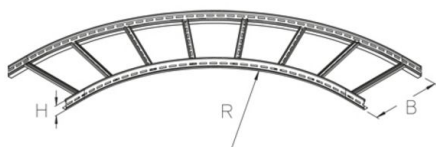

LGAB 60

Codo exterior bandeja escalera, Altura=60 mm

Codo exterior bandeja escalera de 90 grados para cambio de dirección horizontal

Este artículo también está disponible en acero inoxidable con el n.º de material 1.4571/1.4404 (V4A).

Galvanizado por inmersión en caliente según DIN EN ISO 1461

Product	H	B	R	G
LGAB 60-20F	60 mm	200 mm	700 mm	4,39 kg
LGAB 60-30F	60 mm	300 mm	800 mm	5,38 kg
LGAB 60-40F	60 mm	400 mm	900 mm	6,95 kg
LGAB 60-50F	60 mm	500 mm	1000 mm	8,09 kg
LGAB 60-60F	60 mm	600 mm	1100 mm	9,23 kg

Acero inoxidable, n.º de material 1.4301 (V2A)

Product	H	B	R	G
LGAB 60-20E	60 mm	200 mm	700 mm	4,13 kg
LGAB 60-30E	60 mm	300 mm	800 mm	5,06 kg
LGAB 60-40E	60 mm	400 mm	900 mm	6,54 kg
LGAB 60-50E	60 mm	500 mm	1000 mm	7,61 kg
LGAB 60-60E	60 mm	600 mm	1100 mm	8,68 kg