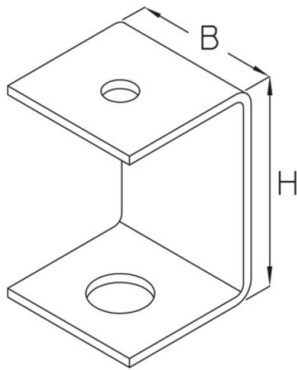

**KPB**  
Brida de unión

Galvanizado por inmersión en caliente según DIN EN ISO 1461

Product	H	B	L	t	G
KPB F	60 mm	40 mm	40 mm	2,50 mm	0,11 kg

**H:** Altura  
**B:** Anchura  
**L:** Longitud  
**t:** Espesor de material  
**G:** Peso