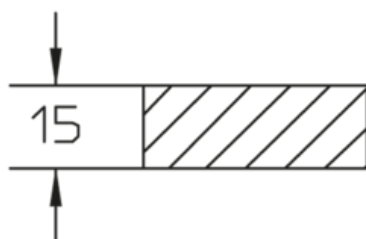

HF-EU 5-6

Abrazadera de cables HF para fijar en perfiles de acero plano

Galvanizado

Product	D	G
HF-EU 5	128 (E 26-30) mm	102 kg/100
HF-EU 6	160 (E 20) mm	117,7 kg/100

D: Diámetro

G: Peso

DETAILS / APPLICATIONS