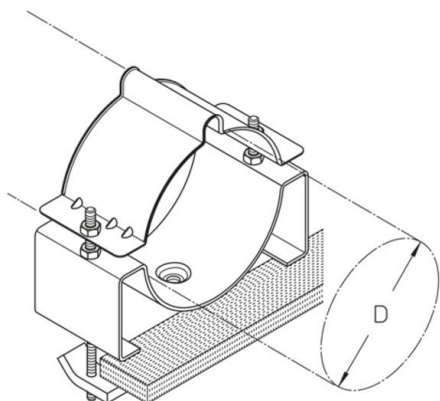

HF-EU 5-6

Abrazadera de cables HF para fijar en perfiles de acero plano

Galvanizado

Product	D	G
HF-EU 5	128 (E 26-30) mm	102 kg/100
HF-EU 6	160 (E 20) mm	117,7 kg/100

D: Diámetro

G: Peso

DETAILS / APPLICATIONS