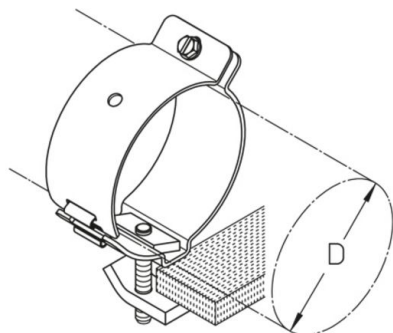

HF-EU 1-4

Abrazadera de cables HF para fijar en perfiles de acero plano

Galvanizado

Product	D	G
HF-EU 1	37 (E 130-190) mm	22,8 kg/100
HF-EU 2	50 (E 78-105) mm	24,2 kg/100
HF-EU 3	62 (E 60-70) mm	26,2 kg/100
HF-EU 4	100 (E 38-46) mm	33,3 kg/100

D: Diámetro

G: Peso

DETAILS / APPLICATIONS

OPTIONAL ACCESSORIES

HF-EE