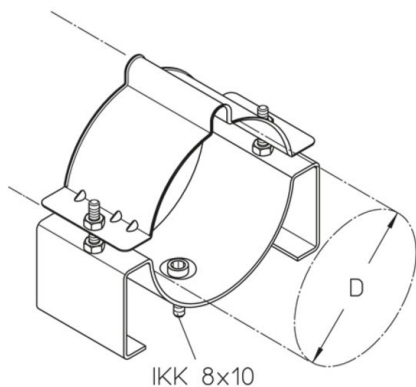

HF-EM 8 5-6

Abrazadera de cables HF para fijación a la pared

Galvanizado

Product	D	G
HF-EM 8 5	128 (E 26-30) mm	85,8 kg/100
HF-EM 8 6	160 (E 20) mm	100,5 kg/100

D: Diámetro

G: Peso

OPTIONAL ACCESSORIES

HF-EE