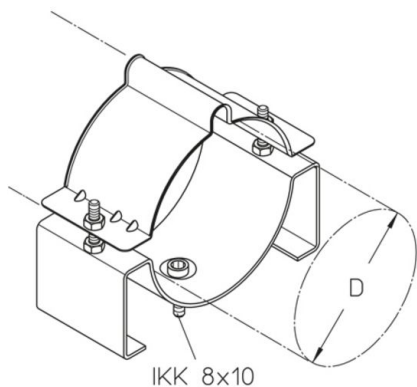

HF-EM 8 5-6

Abrazadera de cables HF para fijación a la pared

Galvanizado

Product	D	G
HF-EM 8 5	128 (E 26-30) mm	85,8 kg/100
HF-EM 8 6	160 (E 20) mm	100,5 kg/100

D: Diámetro

G: Peso

OPTIONAL ACCESSORIES

HF-EE