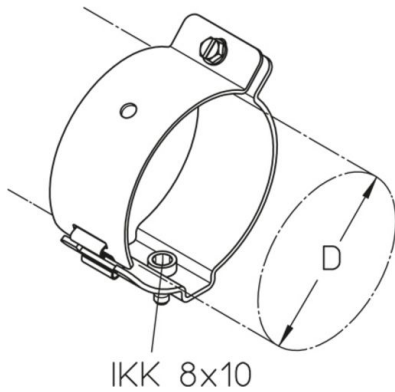

HF-EM 8 1-4

Abrazadera de cables HF para fijación a la pared

Galvanizado

Product	D	G
HF-EM 8 1	37 (E 130-190) mm	13,4 kg/100
HF-EM 8 2	50 (E 78-105) mm	14,8 kg/100
HF-EM 8 3	62 (E 60-70) mm	16,9 kg/100
HF-EM 8 4	100 (E 38-46) mm	24 kg/100

D: Diámetro

G: Peso

OPTIONAL ACCESSORIES

HF-EE