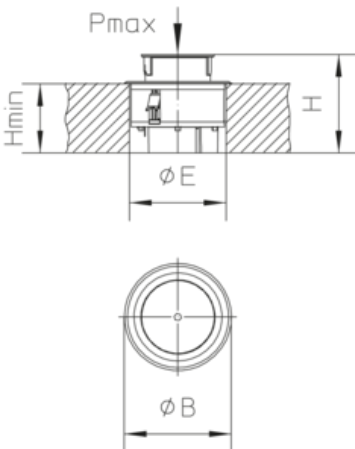

Product	H	H_{min}	B	E	P_{max}	color	IP_n	IP_g	G
incl.:									
1x UET80-R-WD				Tubo					
1x UETD80-R-WD				Tapa de tubo					
1x UST45-W 2				Enchufe, doble					
1x UARM-4-1 118				Tapeta embellecedora para 4x UDAE22					
1x UG-R				Cubeta de mecanismos, redonda					
2x UGM1-3				Manguito de goma					
1x UWZ-IS 8				Llave Allen					

H: Altura

H_{min}: Altura de montaje mín.

B: Anchura

E: Dimensión de montaje

P_{max}: Carga máx.

color:

IP_n: Protección IP en estado sin uso.

IP_g: Protección IP en estado de uso.

G: Peso

DETAILS / APPLICATIONS

OPTIONAL ACCESSORIES

USK R122, UBDHB 122R