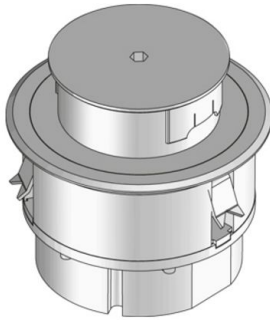

BODO N4

Salida individual con dos tomas en el suelo, limpieza en húmedo, redonda

Unidad portamecanismos redonda con marco de protección Incluye tubo pivotante como salida de cables, cubeta de instalación con sistema anti-tracción, juego de garras y junta de goma. Para instalación en suelos empotrados y en suelos técnicos. Equipado con una toma schuko doble Apto para instalaciones con suelos con limpieza en sejo y húmedo. Diseñado para soportar cargas de tráfico pesadas.

Por favor, tener en cuenta la información del apartado de planificación.

Material	Tubo, tapa y alojamiento: aluminio o acero inoxidable / marco y cubeta: ABS
Clase de montaje	Fijación a caja de suelo UBDHB /forjado y montaje en solado o en doble suelo
Área de aplicación	Limpieza en húmedo del suelo
Tipo de protección	en uso IP 22 / en uso con goma UGM1-3 IP 43 / fuera de uso IP 66
Norma	según DIN EN 50085
Autorizaciones	según VDE / TÜV
Carga	con sello de inspección Ø130 mm: 15 kN

Aluminio

Product	H	H _{min}	B	E	P _{max}	color	IP _n	IP _g	G
BODO N4	122 mm	87 mm	140 mm	122 mm	15 kN	Aluminio	IP 66	IP 43	0,74 kg
incl.:									
1x UET80-R-WD			Tubo						
1x UETD80-R-WD			Tapa de tubo						
1x UST45-W 2			Enchufe, doble						
1x UARM-4-1 118			Tapeta embellecedora para 4x UDAE22						
1x UG-R			Cubeta de mecanismos, redonda						
2x UGM1-3			Manguito de goma						
1x UWZ-IS 8			Llave Allen						
BODO N4-SW	122 mm	87 mm	140 mm	122 mm	15 kN	Negro	IP 66	IP 43	0,74 kg

Acero inoxidable, n.º de material 1.4301 (V2A)

Product	H	H _{min}	B	E	P _{max}	color	IP _n	IP _g	G
BODO N4-E	122 mm	87 mm	140 mm	122 mm	15 kN	acero inoxidable	IP 66	IP 43	1,47 kg

Product	H	H _{min}	B	E	P _{max}	color	IP _n	IP _g	G
incl.:									
1x UET80-R-WD				Tubo					
1x UETD80-R-WD				Tapa de tubo					
1x UST45-W 2				Enchufe, doble					
1x UARM-4-1 118				Tapeta embellecedora para 4x UDAE22					
1x UG-R				Cubeta de mecanismos, redonda					
2x UGM1-3				Manguito de goma					
1x UWZ-IS 8				Llave Allen					