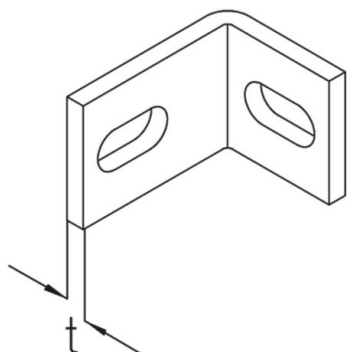

## BL 5

Lengüeta de ángulo, KHU 40/57/60, KHA

Ángulo de pared para la fijación de soportes KHU 40/57/60 y KHA en la pared.

Este artículo también está disponible en acero inoxidable con el n.º de material 1.4571/1.4404 (V4A).

Galvanizado por inmersión en caliente según DIN EN ISO 1461

Product	H	B	L	t	G
BL 5F	40 mm	45 mm	60 mm	6,00 mm	0,14 kg

**H:** Altura  
**B:** Anchura  
**L:** Longitud  
**t:** Espesor de material  
**G:** Peso