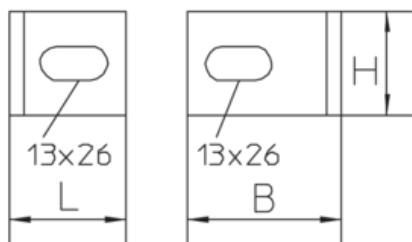

DETAILS / APPLICATIONS