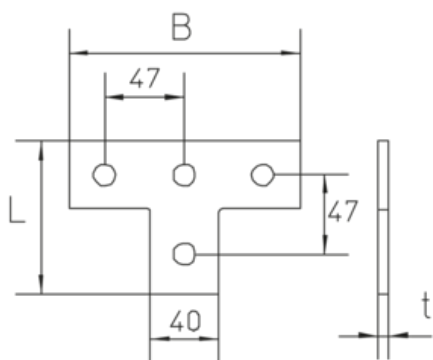

AVA Placa

Galvanizado por inmersión en caliente según DIN EN ISO 1461

Product	B	L	t	G
AVA F	136 mm	90 mm	6,00 mm	0,36 kg

B: Anchura
L: Longitud
t: Espesor de material
G: Peso

DETAILS / APPLICATIONS

OPTIONAL ACCESSORIES