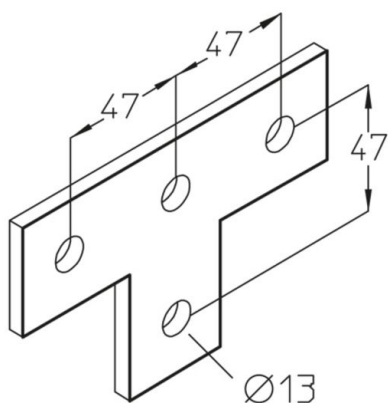

AVA Placa

Galvanizado por inmersión en caliente según DIN EN ISO 1461

Product	B	L	t	G
AVA F	136 mm	90 mm	6,00 mm	0,36 kg

B: Anchura
L: Longitud
t: Espesor de material
G: Peso

DETAILS / APPLICATIONS

OPTIONAL ACCESSORIES