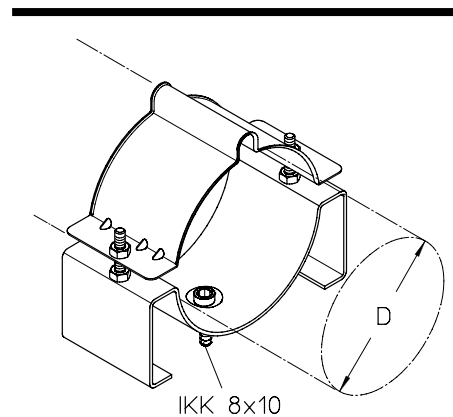

HF-EM 8 5-6 Abrazadera de cables HF para fijación a la pared

Artículo	D mm	G kg/100
Z		
HF-EM 8 5	128 (E 26-30)	85,8
HF-EM 8 6	160 (E 20)	100,5