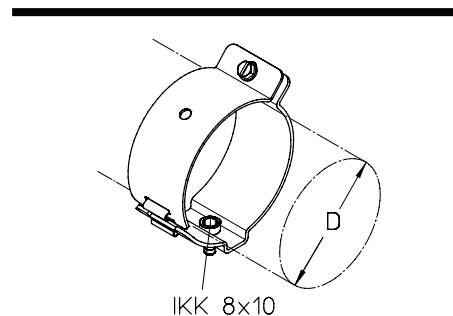

HF-EM 8 1-4 Abrazadera de cables HF para fijación a la pared

Artículo	D mm	G kg/100
Z		
HF-EM 8 1	37 (E 108/19-220)	13,4
HF-EM 8 2	50 (E 75-100)	14,8
HF-EM 8 3	62 (E 48-70)	16,9
HF-EM 8 4	100 (E 38-46)	24,0