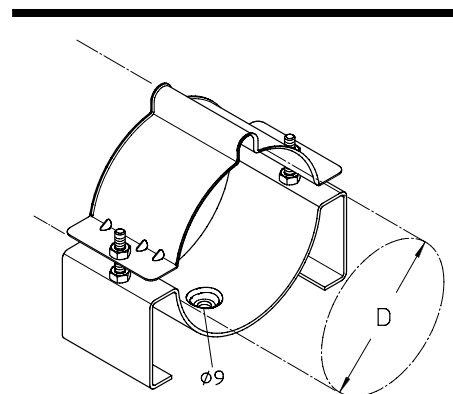

HF-EL 5-6 Abrazadera de cables HF para fijación a la pared

Ver instrucciones de montaje en capítulo "Montaje".

Artículo	D mm	G kg/100
Z		
HF-EL 5	128 (E 26-30)	85,0
HF-EL 6	160 (E 20)	99,8