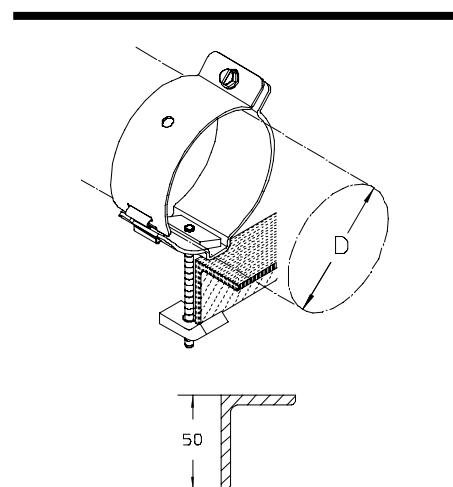

HF-ES 50 1-4 Abrazadera de cables HF para fijar en perfiles angulares

Artículo	D mm	G kg/100
Z		
HF-ES 50 1	37 (E 108/19-220)	23,9
HF-ES 50 2	50 (E 75-100)	25,3
HF-ES 50 3	62 (E 48-70)	27,3
HF-ES 50 4	100 (E 38-46)	34,5