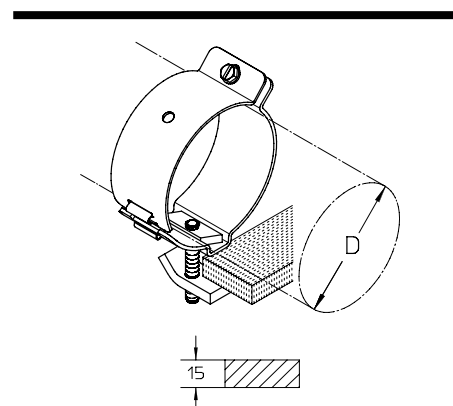

Abrazaderas para cables de alta frecuencia

HF-EU 1-4 Abrazadera de cables HF para fijar en perfiles de acero plano

Artículo	D mm	G kg/100
Z		
HF-EU 1	37 (E 108/19-220)	22,8
HF-EU 2	50 (E 75-100)	24,2
HF-EU 3	62 (E 48-70)	26,2
HF-EU 4	100 (E 38-46)	33,3