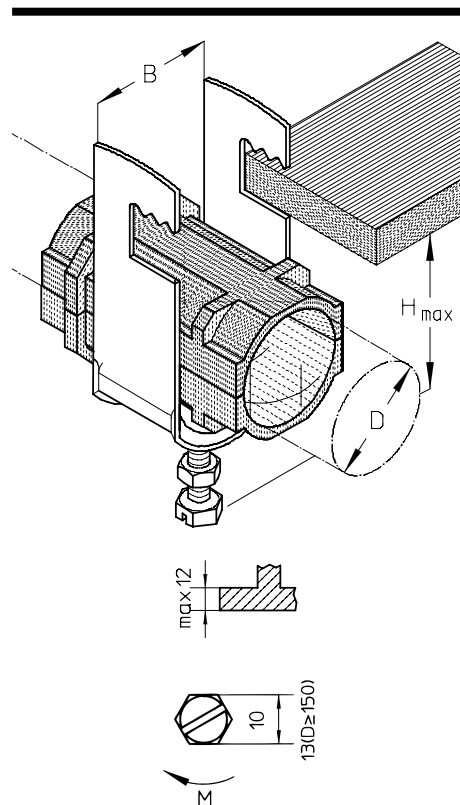

U-HW Abrazadera para cables para fijación a perfiles planos

Artículo	B mm	D Aduana	H_{max} mm	Cantidad de cables	G kg/100
Z					
20 U-HW	20	1/2	53	1	4,72
32 U-HW	32	7/8	68	1	9,30
44 U-HW	44	1 1/4	83	1	14,20
56 U-HW	56	1 5/8	106	1	17,52
20/2 U-HW	20	1/2	73	2	6,84
32/2 U-HW	32	7/8	102	2	14,10
44/2 U-HW	44	1 1/4	129	2	21,80
56/2 U-HW	56	1 5/8	164	2	27,64
20/3 U-HW	20	1/2	93	3	8,96
32/3 U-HW	32	7/8	136	3	21,80