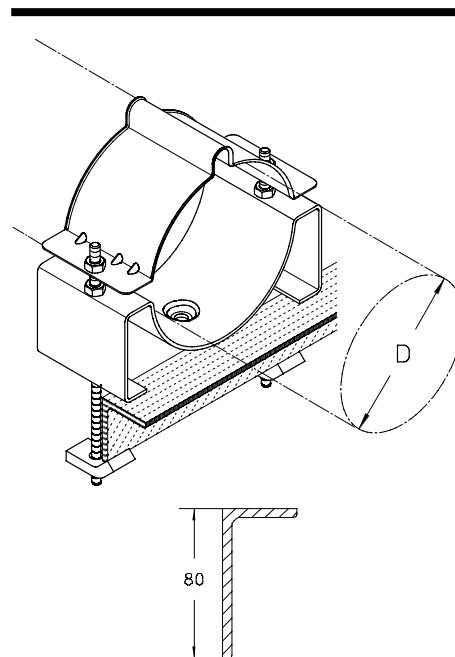

Abrazaderas para cables de alta frecuencia

HF-ES 80 5-6 Abrazadera de cables HF para fijar en perfiles angulares

Artículo	D mm	G kg/100
Z		
HF-ES 80 5	128 (E 26-30)	106,1
HF-ES 80 6	160 (E 20)	121,9