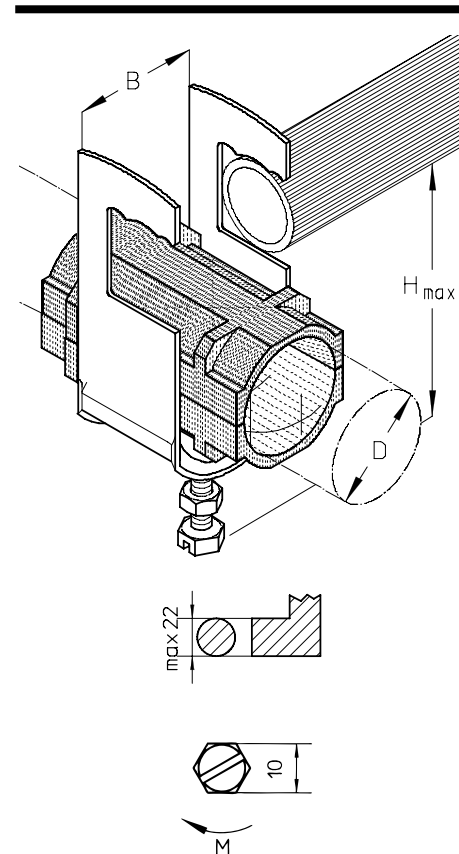

RU-HW Abrazadera para cables para fijación a perfiles redondos

Artículo	B mm	D Aduana	H_{max} mm	Cantidad de cables	G kg/100
Z					
20 RU-HW	20	1/2	53	1	5,82
32 RU-HW	32	7/8	68	1	11,40
44 RU-HW	44	1 1/4	83	1	15,70
56 RU-HW	56	1 5/8	106	1	21,72
20/2 RU-HW	20	1/2	73	2	8,64
32/2 RU-HW	32	7/8	102	2	16,90
44/2 RU-HW	44	1 1/4	129	2	23,24
56/2 RU-HW	56	1 5/8	164	2	29,24
20/3 RU-HW	20	1/2	93	3	12,80
32/3 RU-HW	32	7/8	136	3	25,00
44/3 RU-HW	44	1 1/4	176	3	34,40

E					
20 RU-HW-E	20	1/2	53	1	5,72
32 RU-HW-E	32	7/8	68	1	11,10
44 RU-HW-E	44	1 1/4	83	1	14,60
56 RU-HW-E	56	1 5/8	106	1	18,50
20/2 RU-HW-E	20	1/2	73	2	7,94
32/2 RU-HW-E	32	7/8	102	2	16,70
44/2 RU-HW-E	44	1 1/4	129	2	22,60
56/2 RU-HW-E	56	1 5/8	164	2	29,30
20/3 RU-HW-E	20	1/2	93	3	10,40
32/3 RU-HW-E	32	7/8	136	3	22,10
44/3 RU-HW-E	44	1 1/4	176	3	30,60