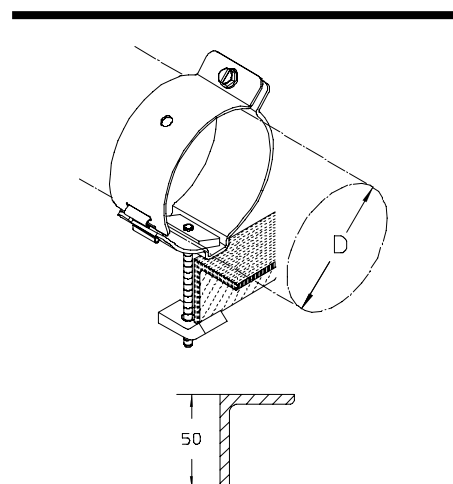

Abrazaderas para cables de alta frecuencia

HF-ES 50 5-6 Abrazadera de cables HF para fijar en perfiles angulares

Artículo	D mm	G kg/100
Z		
HF-ES 50 5	128 (E 26-30)	104,2
HF-ES 50 6	160 (E 20)	120,0