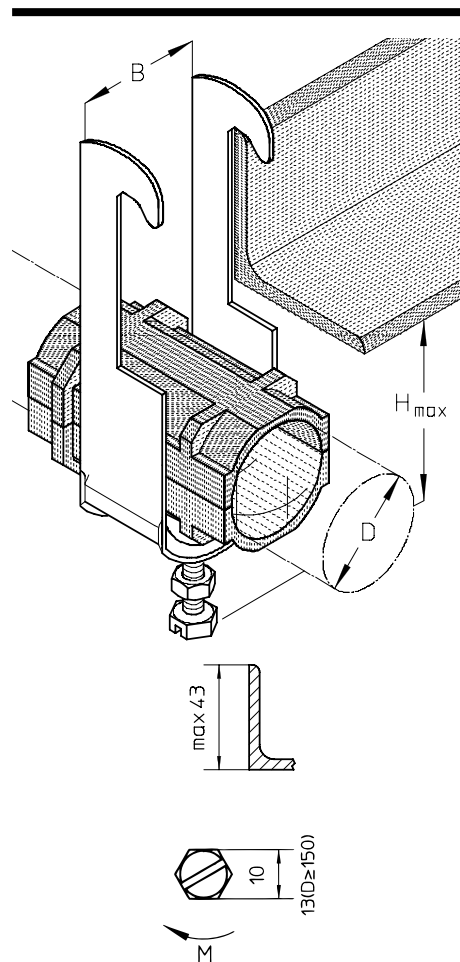

Abrazaderas para cables de alta frecuencia

S-HW Abrazadera para cables para fijación a perfiles angulares

Artículo	B mm	D mm	D Aduana	H_{max} mm	Cantidad de cables	G kg/100
Z						
20 S-HW	20	20	1/2	53	1	5,52
32 S-HW	32	32	7/8	68	1	8,60
44 S-HW	44	44	1 1/4	83	1	14,90
56 S-HW	56	56	1 5/8	106	1	18,22
20/2 S-HW	20	20	1/2	73	2	6,44
32/2 S-HW	32	32	7/8	102	2	13,30
20/3 S-HW	20	20	1/2	93	3	8,66
32/3 S-HW	32	32	7/8	136	3	18,00
E						
20 S-HW-E	20	20	1/2	53	1	5,12
32 S-HW-E	32	32	7/8	68	1	8,80
44 S-HW-E	44	44	1 1/4	83	1	13,30
56 S-HW-E	56	56	1 5/8	106	1	17,50
20/2 S-HW-E	20	20	1/2	73	2	7,44
32/2 S-HW-E	32	32	7/8	102	2	13,50
44/2 S-HW-E	44	44	1 1/4	129	2	20,10
56/2 S-HW-E	56	56	1 5/8	164	2	26,80
20/3 S-HW-E	20	20	1/2	93	3	9,30
32/3 S-HW-E	32	32	7/8	136	3	17,70
44/3 S-HW-E	44	44	1 1/4	176	3	26,90