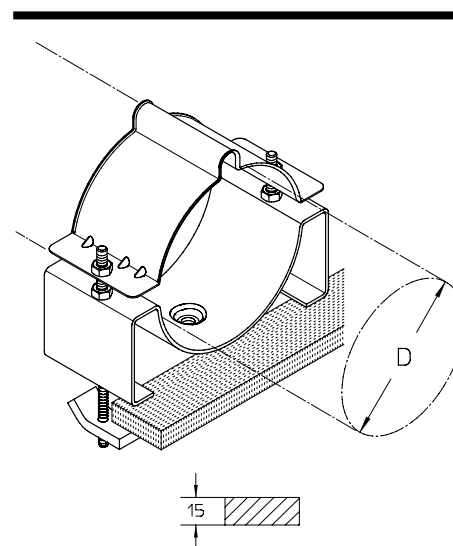

HF-EU 5-6 Abrazadera de cables HF para fijar en perfiles de acero plano

Artículo	D mm	G kg/100
Z		
HF-EU 5	128 (E 26-30)	102,0
HF-EU 6	160 (E 20)	117,7