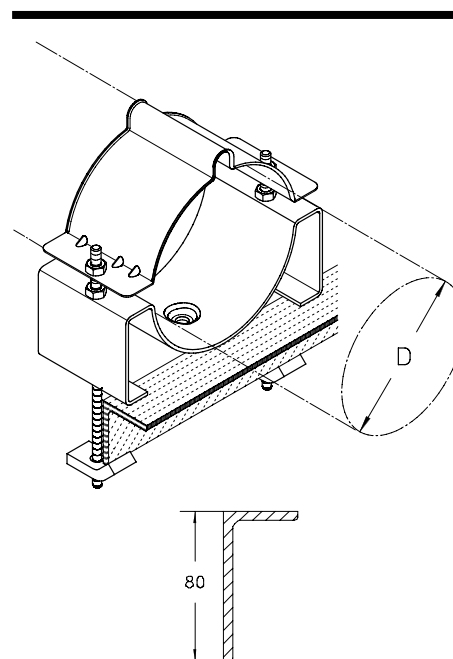

HF-ES 80 1-4 Abrazadera de cables HF para fijar en perfiles angulares

Artículo	D mm	G kg/100
Z		
HF-ES 80 1	37 (E 108/19-220)	24,9
HF-ES 80 2	50 (E 75-100)	26,3
HF-ES 80 3	62 (E 48-70)	28,3
HF-ES 80 4	100 (E 38-46)	35,4