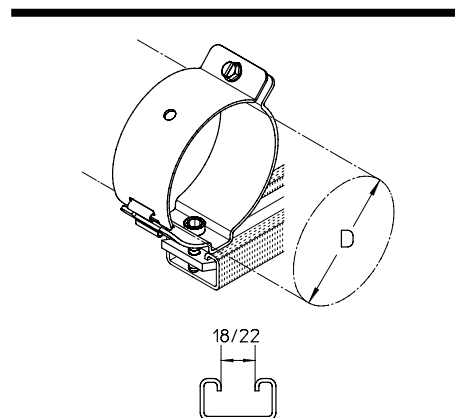

HF-EAC 1-4 Abrazadera de cables HF para teleraíles

Artículo	D mm	G kg/100
Z		
HF-EAC 1	37 (E 108/19-220)	17,2
HF-EAC 2	50 (E 75-100)	18,6
HF-EAC 3	62 (E 48-70)	20,7
HF-EAC 4	100 (E 38-46)	27,8