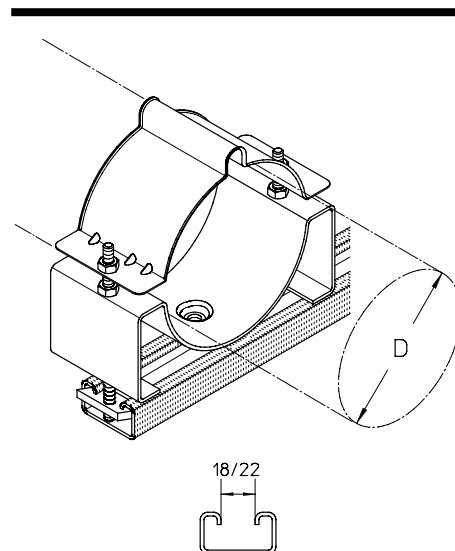

HF-EAC 5-6 Abrazadera de cables HF para teleraíles

Artículo	D mm	G kg/100
Z		
HF-EAC 5	128 (E 26-30)	96,6
HF-EAC 6	160 (E 20)	112,6